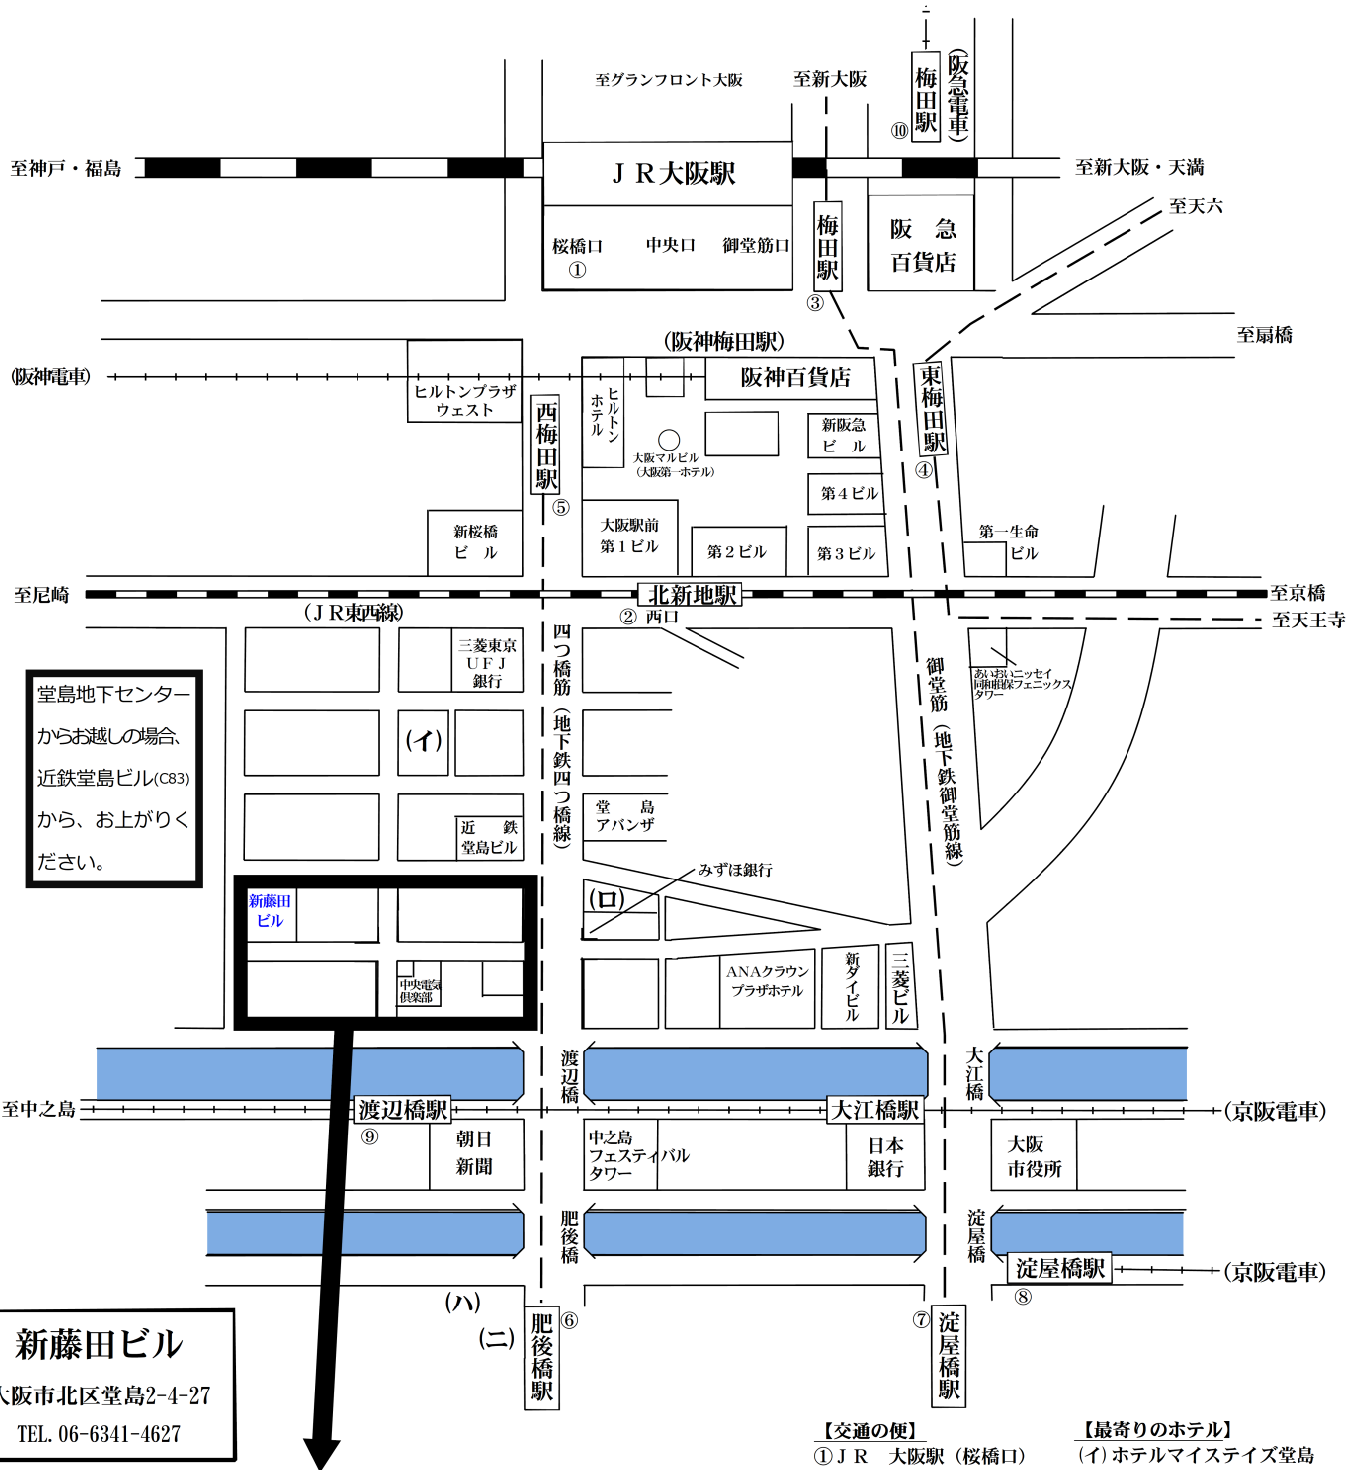

# 日本科学技術連盟・大阪事務所（新藤田ビル）

## 会場略図

堂島地下センター  
からお越しの場合、  
近鉄堂島ビル(C83)  
から、お上がりく  
ださい。

**新藤田ビル**  
大阪市北区堂島2-4-27  
TEL. 06-6341-4627

※ 駐車場がございませんので、車のご来場はご遠慮ください。

### 【交通の便】

- ① JR 大阪駅（桜橋口）  
[南へ徒歩約10分]
- ② JR 北新地駅（西口）  
[南へ徒歩約7分]
- ③ 地下鉄 梅田駅  
[南西へ徒歩約15分]
- ④ 地下鉄 東梅田駅  
[南西へ徒歩約15分]
- ⑤ 地下鉄 西梅田駅  
[南へ徒歩7分]
- ⑥ 地下鉄 肥後橋駅  
[北へ徒歩約7分]
- ⑦ 地下鉄 淀屋橋駅  
[北西へ徒歩約15分]
- ⑧ 京阪 淀屋橋駅  
[北西へ徒歩約15分]
- ⑨ 京阪 渡辺橋駅  
[北へ徒歩約6分]
- ⑩ 阪急 梅田駅  
[南西へ徒歩約20分]