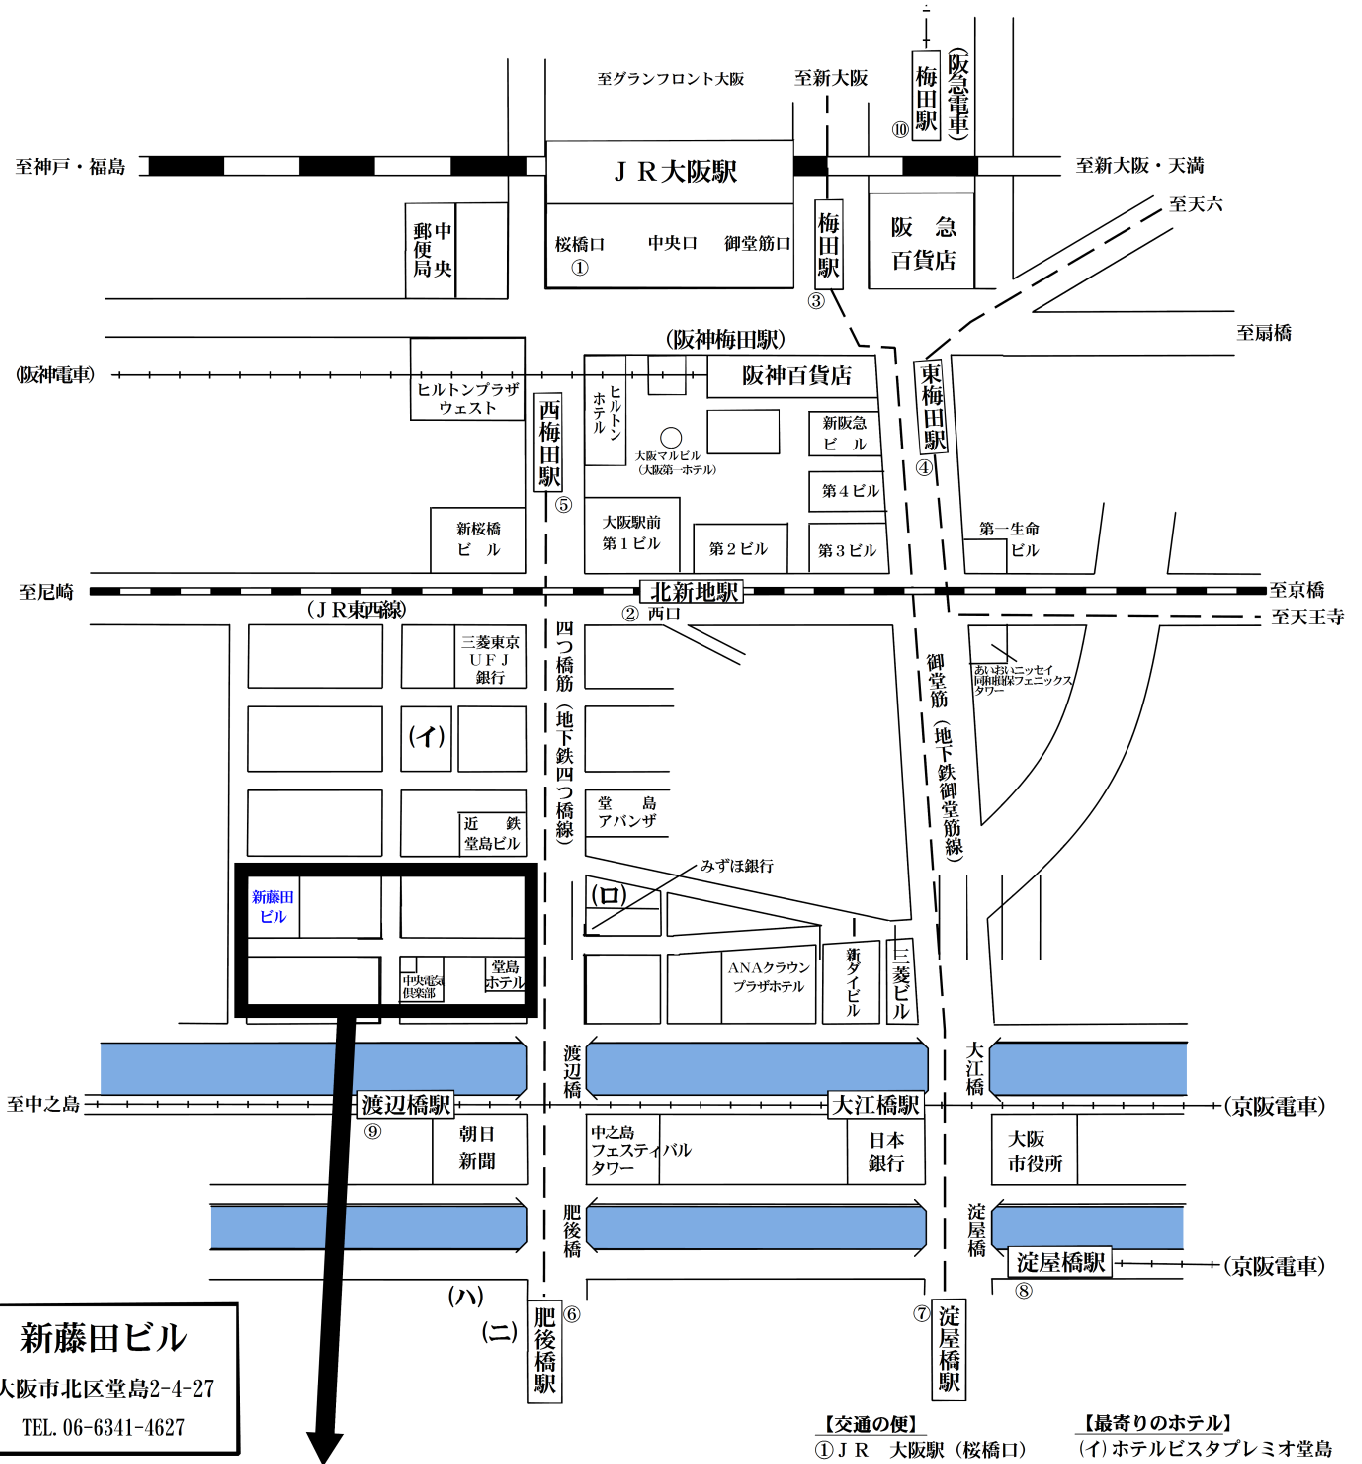

# 日本科学技術連盟・大阪事務所（新藤田ビル）

## 会場略図

**新藤田ビル**  
 大阪市北区堂島2-4-27  
 TEL. 06-6341-4627

※ 駐車場がございませんので、車でのご来場はご遠慮ください。

### 【交通の便】

- ① J R 大阪駅（桜橋口）  
[南へ徒歩約10分]
- ② J R 北新地駅（西口）  
[南へ徒歩約7分]
- ③ 地下鉄 梅田駅  
[南西へ徒歩約15分]
- ④ 地下鉄 東梅田駅  
[南西へ徒歩約15分]
- ⑤ 地下鉄 西梅田駅  
[南へ徒歩7分]
- ⑥ 地下鉄 肥後橋駅  
[北へ徒歩約7分]
- ⑦ 地下鉄 淀屋橋駅  
[北西へ徒歩約15分]
- ⑧ 京阪 淀屋橋駅  
[北西へ徒歩約15分]
- ⑨ 京阪 渡辺橋駅  
[北へ徒歩約6分]
- ⑩ 阪急 梅田駅  
[南西へ徒歩約20分]