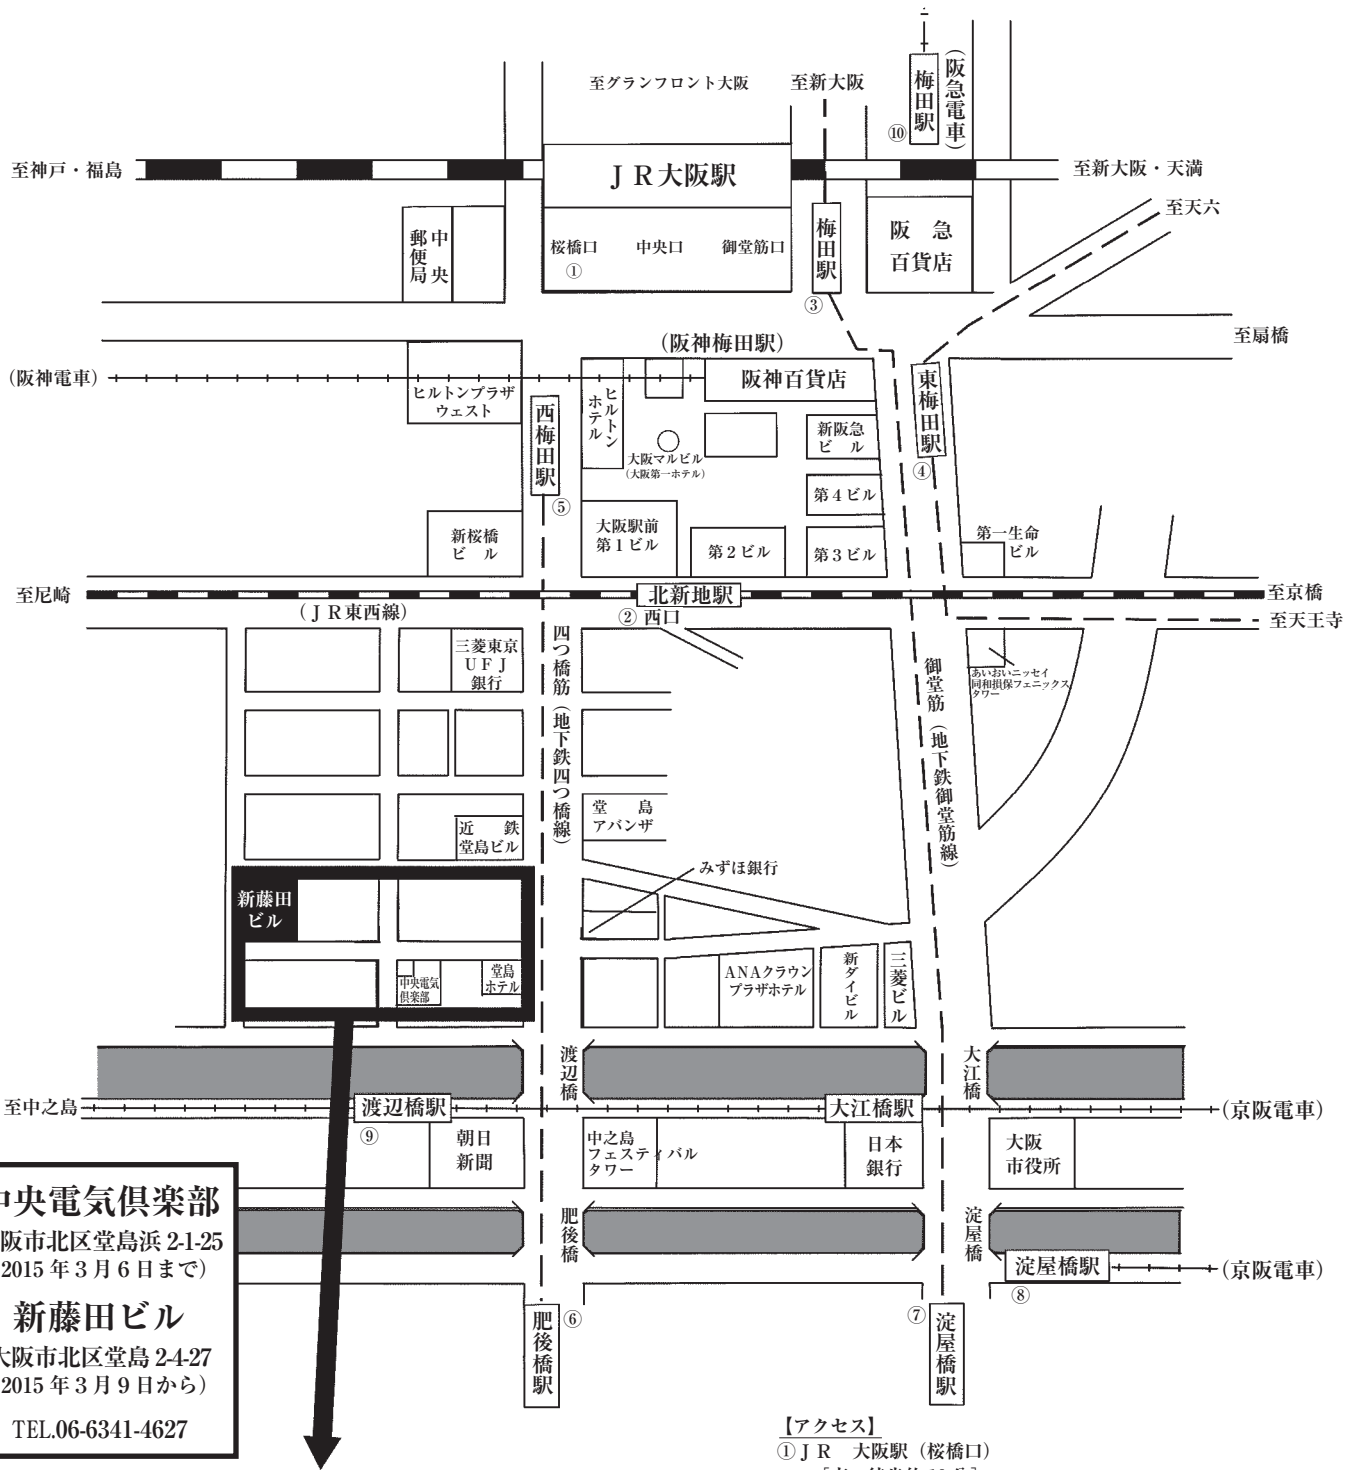

<最寄駅からのご案内図>

中央電気倶楽部
大阪市北区堂島浜 2-1-25
(2015年3月6日まで)

新藤田ビル
大阪市北区堂島 2-4-27
(2015年3月9日から)
TEL.06-6341-4627